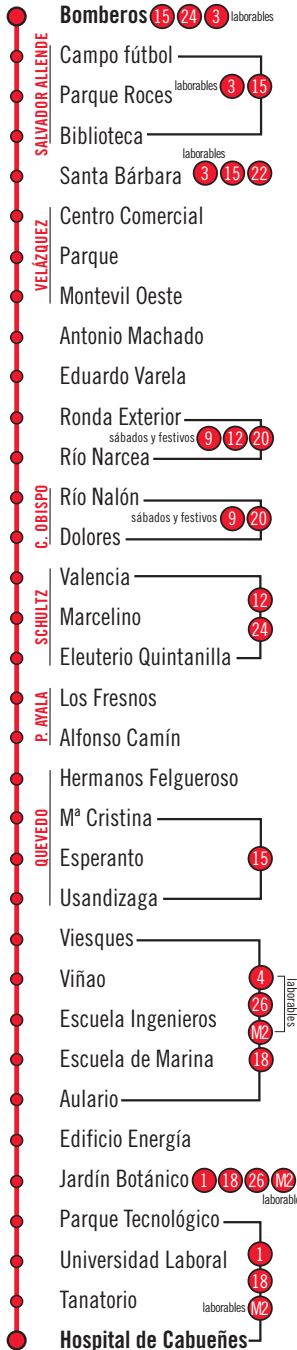

Roces

Hospital de Cabueñes

Lunes a Viernes

Sábados, Domingos y Festivos

Roces	H. Cabueñes	Roces	H. Cabueñes
06:20	07:00	07:20	07:25
	07:25		07:55
07:20		07:40	
	07:55		08:20
07:40	08:20		08:45
	08:48	08:00	
08:00			Frecuencia aprox. 30 min. hasta las
	09:18		
Frecuencia aprox. 30 min. hasta las	Frecuencia aprox. 30 min. hasta las	Frecuencia aprox. 30 min. hasta las	20:45
	21:18		21:15
22:00	22:12	22:00	22:12

Consultar horarios de verano